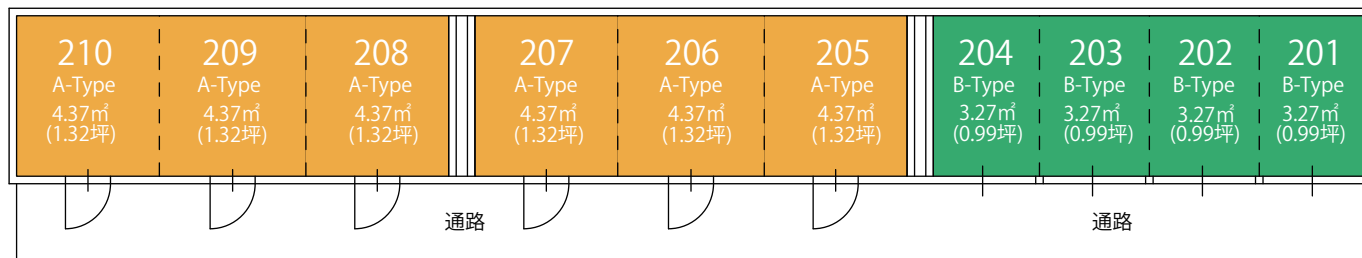

奈良屋町 レンタルスペース

(事務所・ストレージ)

住所：〒812-0023 博多区奈良屋町 12-9

■1F

| | | |
|---------|--------|---------------|
| 101 | 事務所タイプ | ¥86,400(税込)/月 |
| 102~109 | Bタイプ | ¥10,800(税込)/月 |

■2F

| | | |
|---------|------|---------------|
| 201~204 | Bタイプ | ¥9,720(税込)/月 |
| 205~210 | Aタイプ | ¥12,960(税込)/月 |

2F

1F

1階の様子

2階の様子