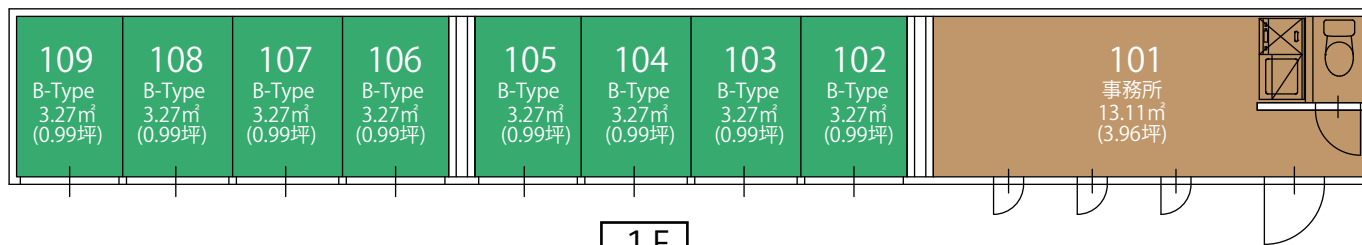

奈良屋町 レンタルスペース

(事務所・ストレージ)

住所：〒812-0023 博多区奈良屋町 12-9

■1F

| | | |
|---------|--------|---------------|
| 101 | 事務所タイプ | ¥86,400(税込)/月 |
| 102~109 | Bタイプ | ¥10,800(税込)/月 |

■2F

| | | |
|---------|------|---------------|
| 201~204 | Bタイプ | ¥9,720(税込)/月 |
| 205~210 | Aタイプ | ¥12,960(税込)/月 |

2F

1F

1階の様子

2階の様子