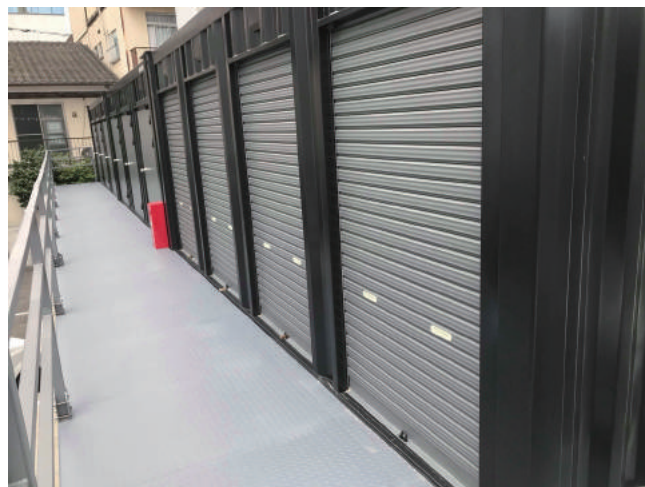

奈良屋町 レンタルスペース

(事務所・ストレージ)

住所：〒812-0023 博多区奈良屋町 12-9

■1F

| | | |
|---------|--------|---------------|
| 101 | 事務所タイプ | ¥86,400(税込)/月 |
| 102~109 | Bタイプ | ¥10,800(税込)/月 |

■2F

| | | |
|---------|------|---------------|
| 201~204 | Bタイプ | ¥9,720(税込)/月 |
| 205~210 | Aタイプ | ¥12,960(税込)/月 |

2F

1F

1階の様子

2階の様子